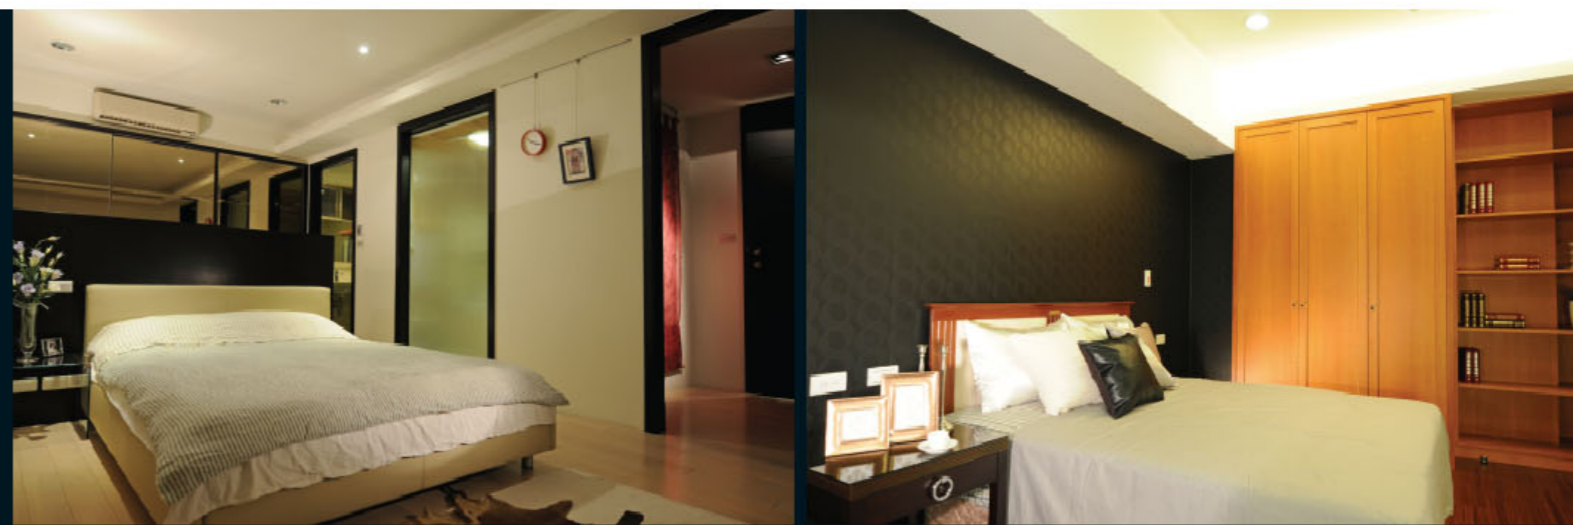

Diversified Design

【多元化新視野設計觀 現代與古典的魔術師】

一個新鮮的夢，是由璞爵設計為客戶打造的夢的入口，優雅精緻的圖騰系點出輕古典藝術，輕巧單純的現代元素，交互融合出活躍的蝶影，多層次的空間規劃，悠遊其中獨享浪漫與真實人生。

撰文 | Lou 空間設計圖片提供 | 璞爵室內設計 (04-2315-6569)

1 | 2 | 3

1. 點綴著浪漫玫瑰花瓣的主臥室，床頭細緻的花卉圖騰，呼應牆面優雅的拱門造型，強調線條的細緻與唯美的藝術性。
2. 客廳極簡設計更深化了空間的大器度，真皮沙發的色彩及線條質感活躍出時尚風韻。
3. 空間立體簡潔，電視櫃主牆面具古典氣質蘊藏著知性美學，邊桌及擺飾裝點生活情趣，豐厚心靈饗宴。

1. 黑白色為主基調展現現代風雅韻味，高度融合著紅褐色木作的溫潤情感，沙發椅大膽跳出空間的彩度活潑性，是現代語彙中的新古典神情。
2. 清新明亮又純淨的客、餐廳空間，設計師巧妙地融入輕古典元素風格，細膩的邊飾與鑲嵌玻璃，跳躍出迷人氣韻。
3. 客、餐廳以單純潔淨美感比例分割之木框架拉門區隔，古典燭台燈飾具華麗風並融合內斂質感，散發出驚豔魅力，於此空間用質甜蜜又溫馨。
4. 寬闊開放式具流動感的客、餐廳空間，現代風格氣度的皮沙發，令人感受輕快活力，大面窗景將都市夜色盡收眼簾。
5. 空間的簡約性更具自明性，黑白調性為基調，古典風格圖案壁紙鋪陳主牆，流露輕華麗感的氛圍；與褐色皮製沙發呈現新古典藝術風貌。

1	4 5
2 3	6

1. 織似帶的靜穆柔美空間，是心靈舒展的最佳場所。
2. 簡約現代風情的空間性格，以絲線做為空間界定：是延伸視覺的焦點，也是柔化空間的情趣。沙發椅大膽跳出空間的彩度活潑性，似打開潘朵拉的魔幻寶盒。
3. 清麗潔淨的睡眠空間，以高雅的絲質緞面寢具搭配，輕古典的座椅及水晶燈飾，編織美麗人生。
4. 低限色彩的設計，以柔和的光影投射於溫潤的淺木作地板，呈現出優雅的風格，表現個性美學。
5. 以現代幾何風圖騰壁紙為視覺焦點與主調性，以輕古典的衣櫃書櫥來柔軟線條，高雅的氣質融貫全室氛圍。
6. 臥室採取柔雅色彩風情，摩登時尚感極佳。